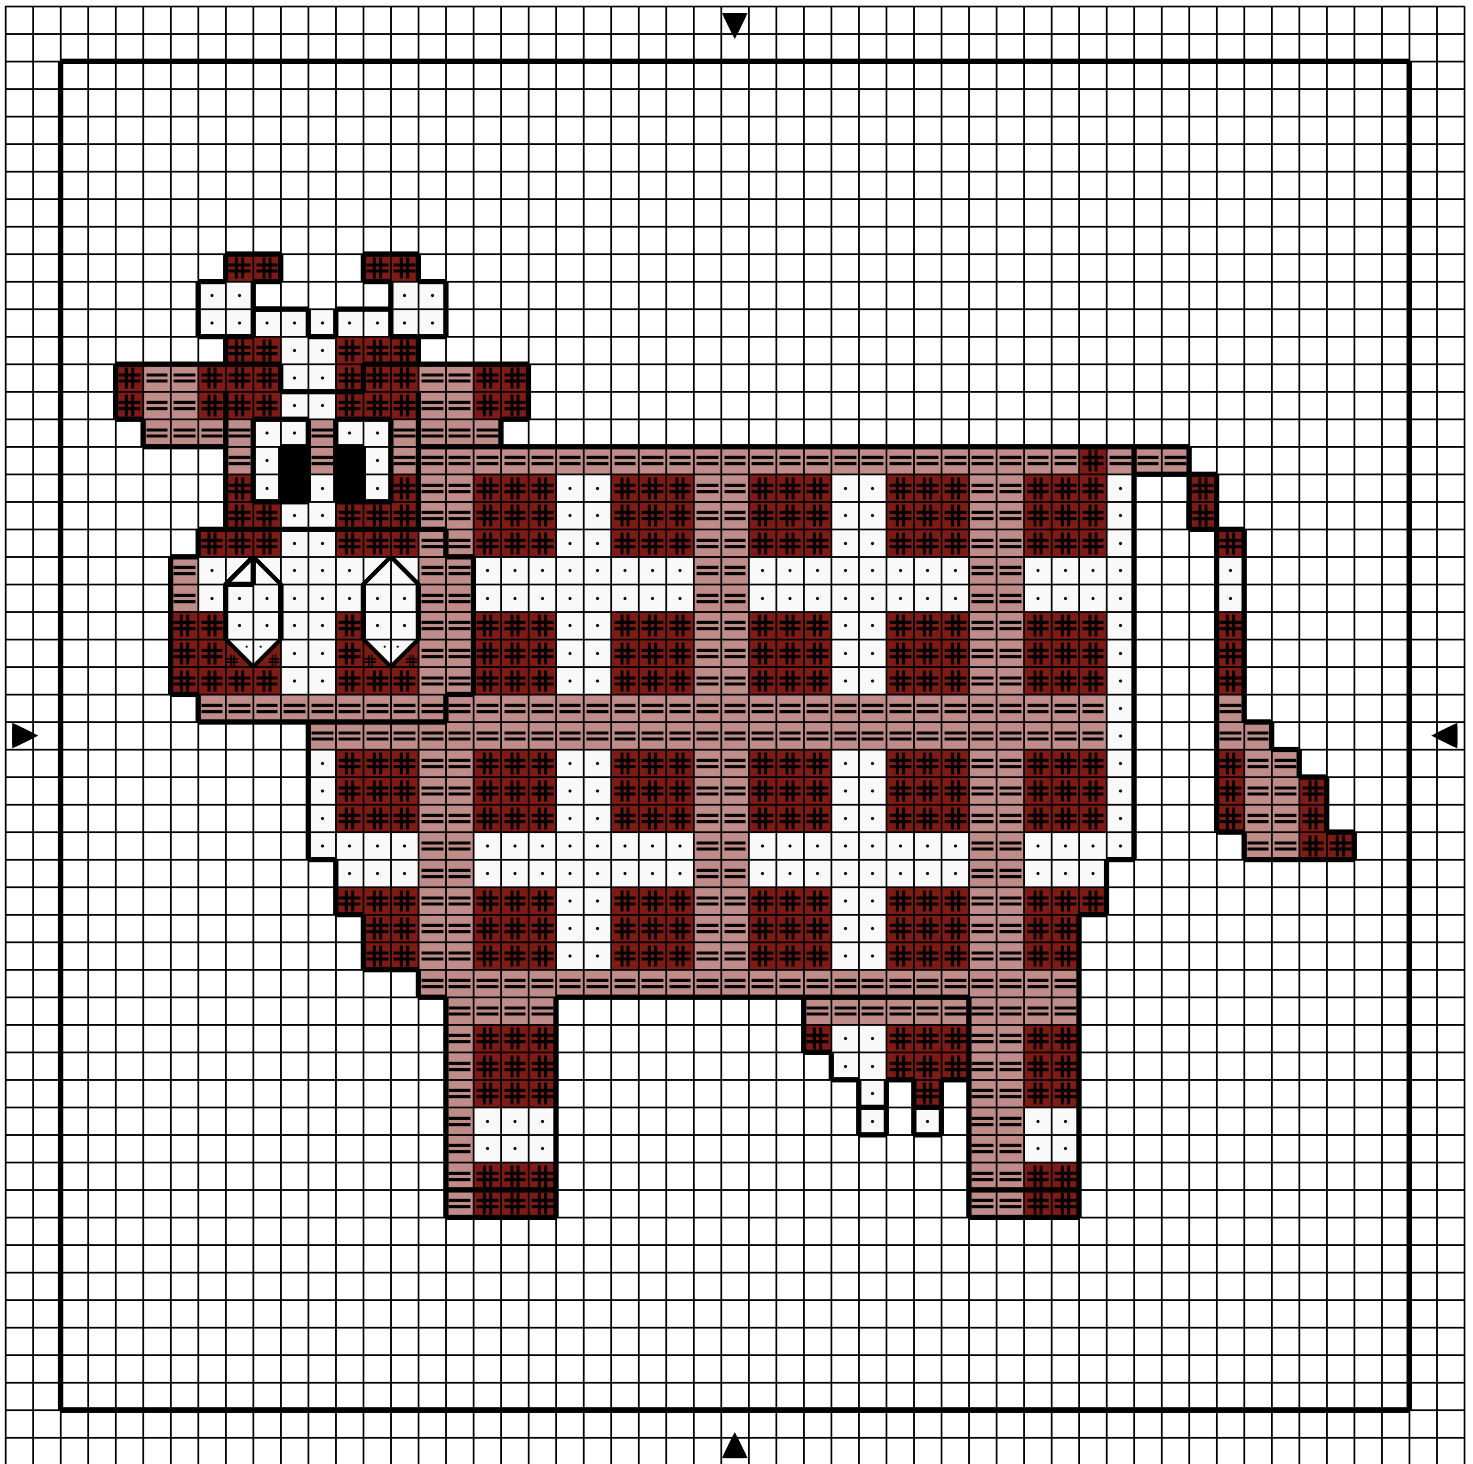

■	Noir	DMC	Anchor
.	Blanc	310	403
#	Rouge tr fc	Blanc	1
=	Rouge tr fc + Blanc vif	498	
		498 + B5200	

Points arrière

—	Noir	310	403
---	------	-----	-----

Dessiné par: Stéphanie Haurin

Copyright <http://silepointcompte.free.fr/>

	Noir	DMC	Anchor
	Blanc	310	403
	Rouge tr fc	Blanc	1
	Rouge tr fc + Blanc vif	498	
		498 + B5200	

Points arrière
 Noir 310 403

Dessiné par: Stéphanie Haurin

Copyright <http://silepointcompte.free.fr/>